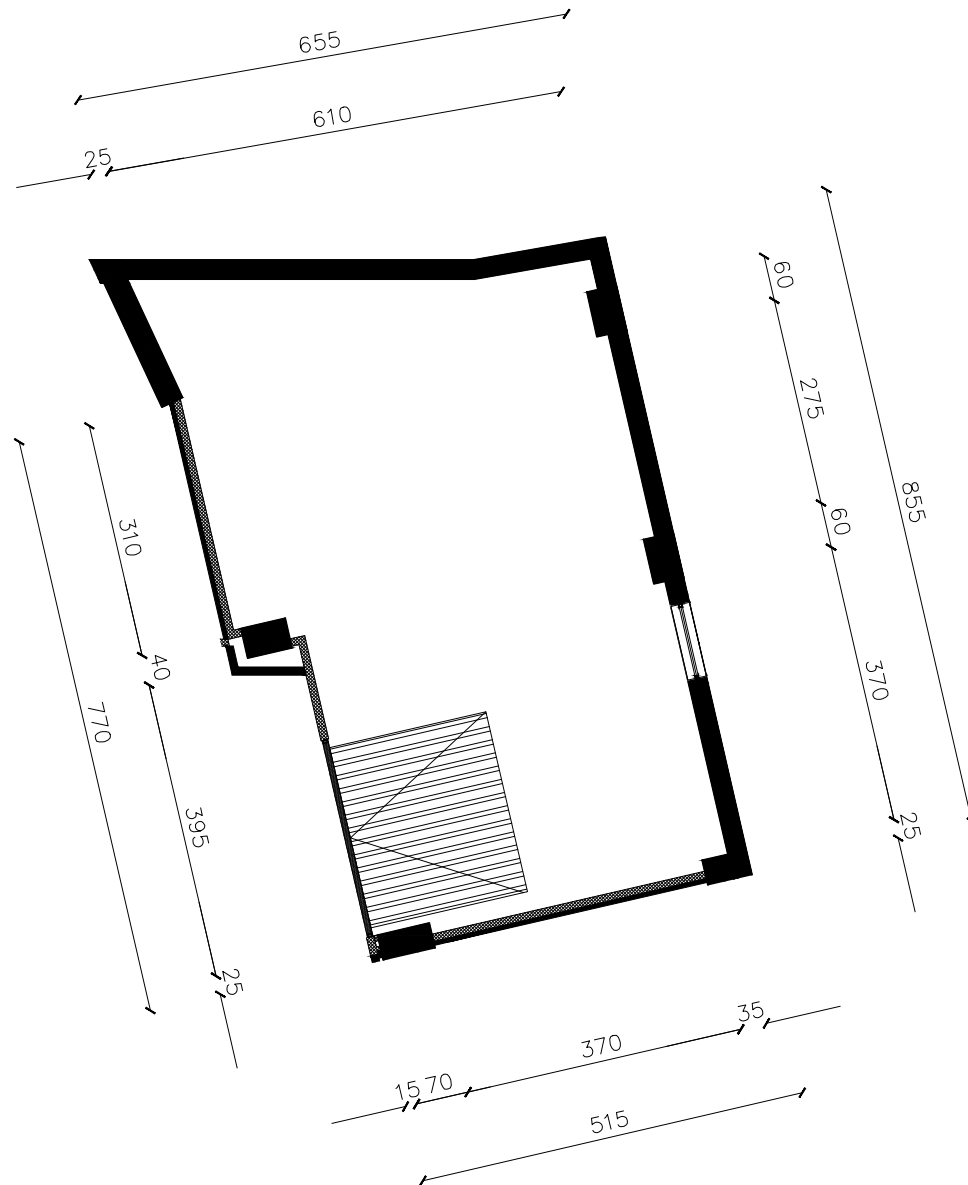

STRUKTURA DA
 8,11 KATE BANIM DHE SHËRBIME ME 1
 KAT PARKIM NËNTOKË, NË RRUGËN
 "NDRE MJEDA", NËN-NJËSIA
 STRUKTUREORE 7/25, TIRANË

**VENDNDODHJA E GARAZHIT NË PLANIN E KATIT
 NËNTOKË SH 1:650**

GARAZH NR. 10106

PASURIA NR.

SIPËRFAQE INDIVIDUALE50.7 M²

SIPËRFAQE E PËRBASHKËT52.0 M²

SIPËRFAQE E PËRGJITHSHME102.7M²

PLANIMETRIA E GARAZHIT KODI 10106
 SH 1:100

FATMIR BEKTASHI
 ADMINISTRATOR I PËRGJITHSHËM

VIOLETA HOXHA
 KOLAUDATORE

KATALOG HIPOTEKOR | 10106