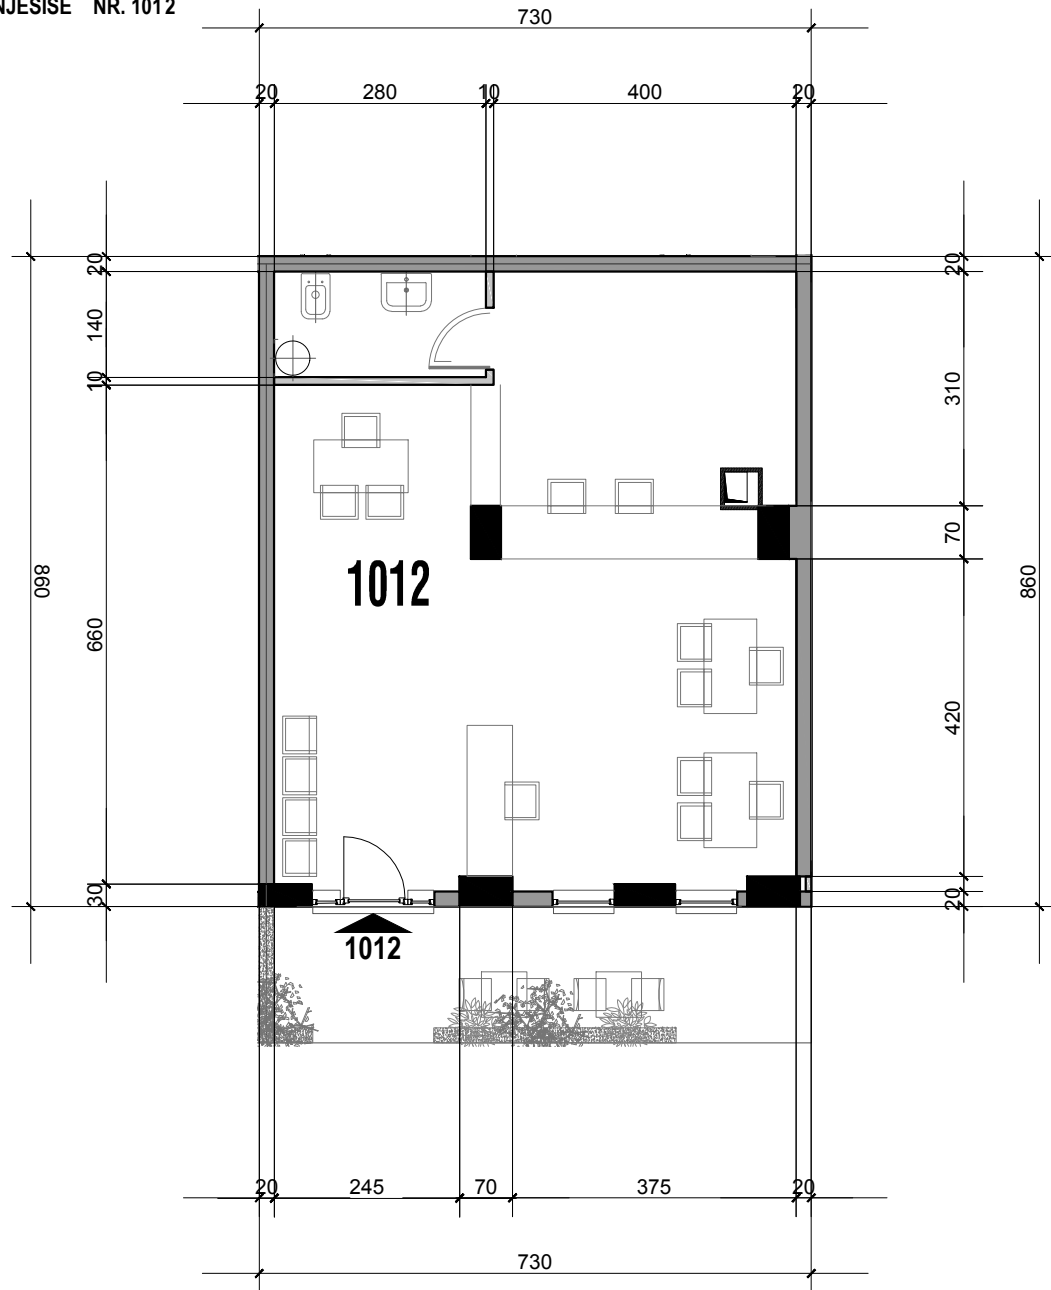

PLANIMETRI E NJËSISË NR. 1012
SH 1:100

MAGNET | LYRA

DA - STRUKTURË BANIMI DHE SHËRBIME
8;11 KAT DHE 1 KAT PARKIM NËNTOKË;
RR."NDRE MJEDA", NËNNJËSIA 7/25,
TIRANË

VENDNDODHJE E NJËSISË NË PLANIN E KATIT

PLAN I KATIT TË PARË
SH 1:600

NJËSI NR. 1012

PASURIA NR.

SIPËRFAQE INDIVIDUALE 61.2 M²

SIPËRFAQE E PËRBASHKËT 2.6M²

SIPËRFAQE E PËRGJITHSHME DYQANI..... 63.8 M²

SIPËRFAQE VERANDE..... 13.0 M²

SIPËRFAQE E PËRGJITHSHME76.8 M²

DIPL. JUR. AIDA ZISI
JURISTE