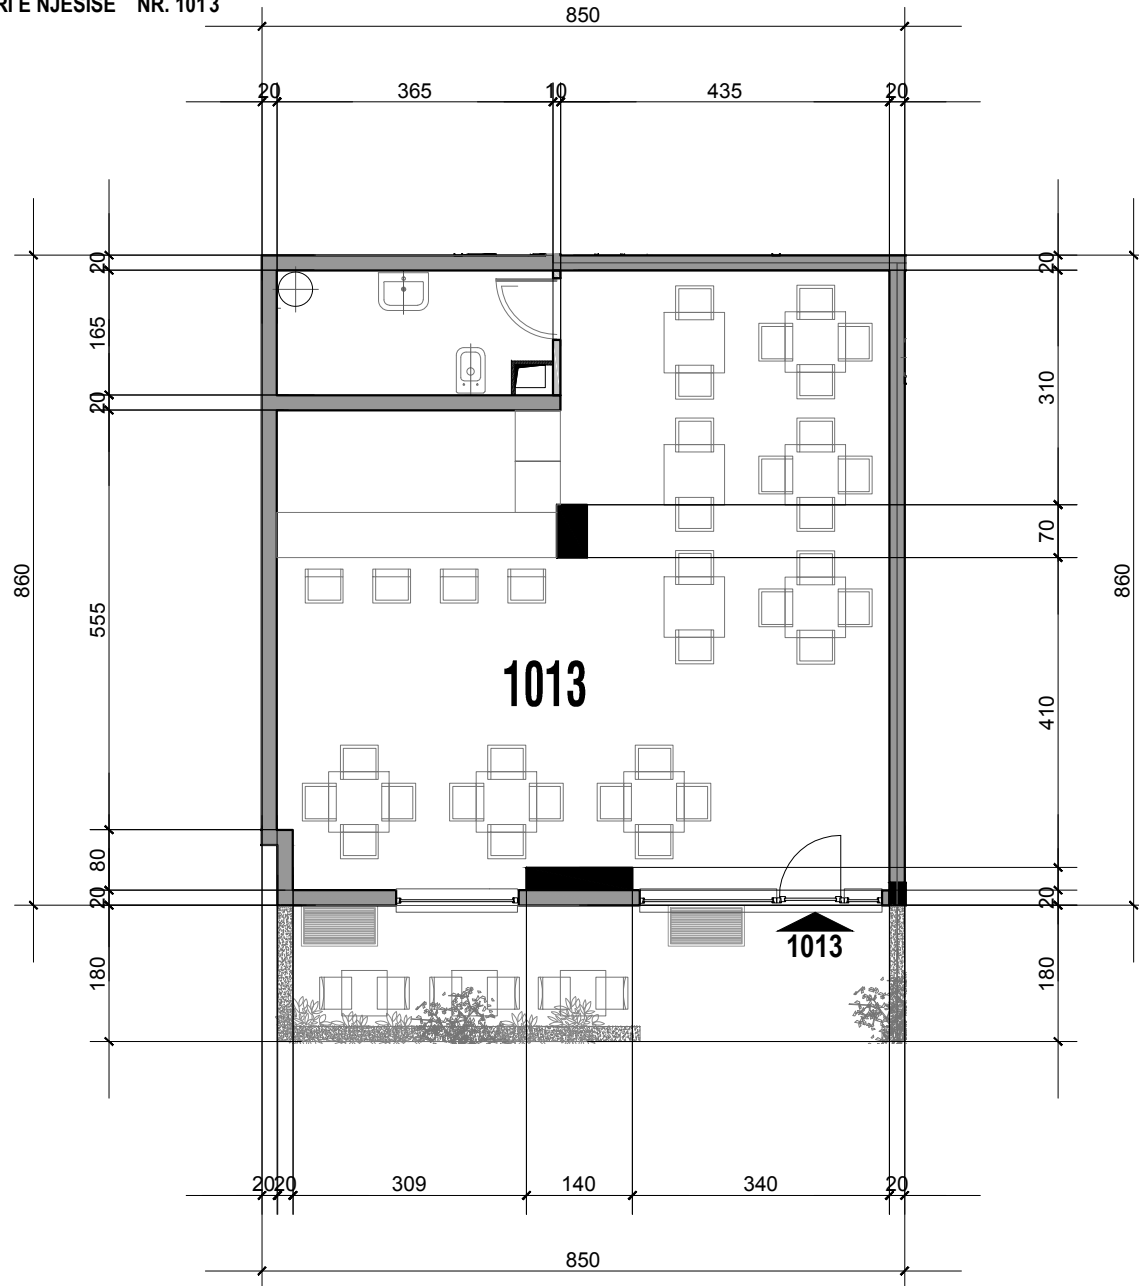

PLANIMETRI E NJËSISË NR. 1013
SH 1:100

MAGNET | LYRA

DA - STRUKTURË BANIMI DHE SHËRBIME
8;11 KAT DHE 1 KAT PARKIM NËNTOKË;
RR."NDRE MJEDA", NËNNJËSIA 7/25,
TIRANË

VENDNDODHJE E NJËSISË NË PLANIN E KATIT

PLAN I KATIT TË PARË
SH 1:600

NJËSI NR. 1013

PASURIA NR.

SIPËRFAQE INDIVIDUALE 71.6 M²

SIPËRFAQE E PËRBASHKËT 3.0 M²

SIPËRFAQE E PËRGJITHSHME DYQANI.... 74.6 M²

SIPËRFAQE VERANDE..... 14.7 M²

SIPËRFAQE E PËRGJITHSHME 89.3 M²

DIPL. JUR. AIDA ZISI
JURISTE