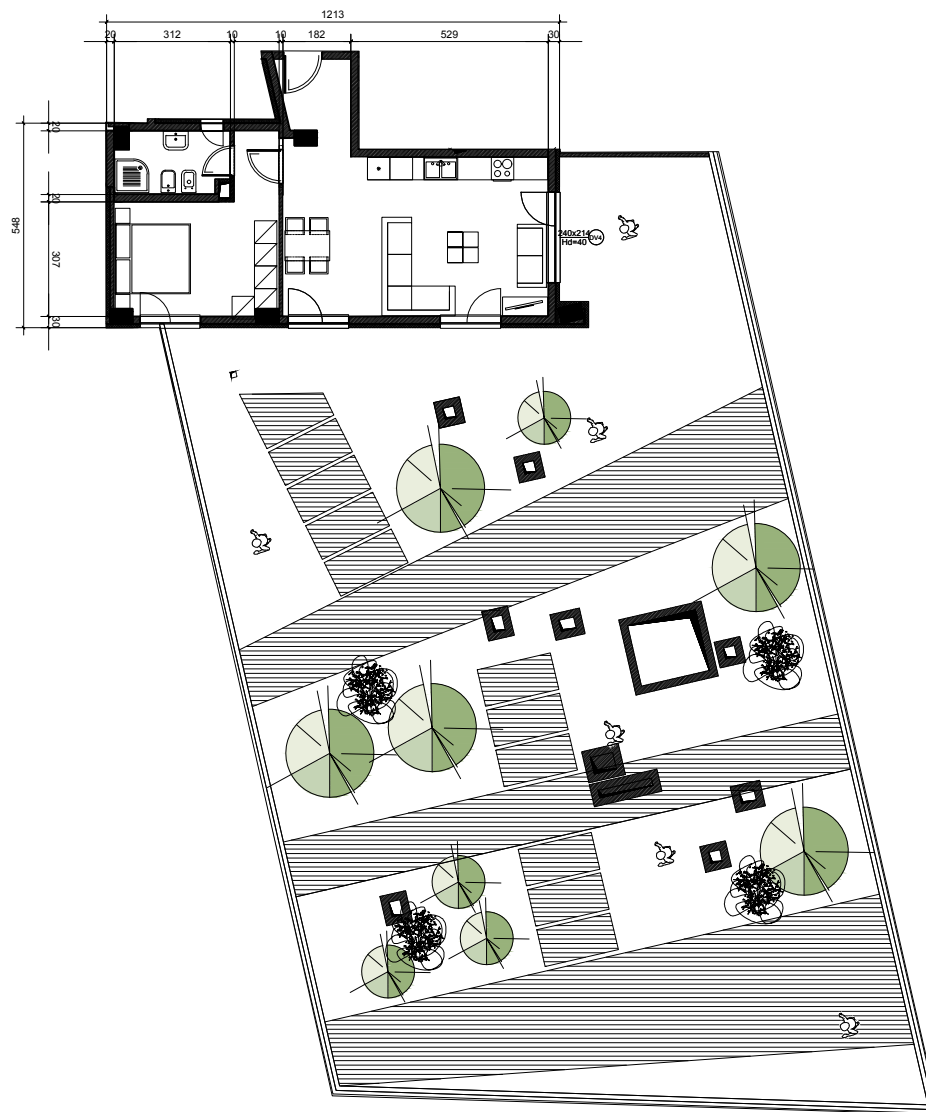

PLANIMETRI E APARTAMENTIT NR. 1093/2
SH 1:200

MAGNET | LYRA

DA - STRUKTURË BANIMI DHE SHËRBIME
8;11 KAT DHE 1 KAT PARKIM NËNTOKË;
RR."NDRE MJEDA", NËNNJËSIA 7/25,
TIRANË

VENDNDODHJE E NJËSISË NË PLANIN E KATIT

PLAN I KATIT TË NËNTË
SH 1:600

APARTAMENTI KODI 1093/2
PASURIA NR.

SIPËRFAQE E PËRGJ. APARTAMENTI 80.0 M²

SIPËRFAQE VERANDE 352.1 M²

SIPËRFAQE E PËRGJITHSHME 432.1 M²

DIPL. JUR. AIDA ZISI
JURISTE

DIPL. ARK. ARDITA GUSHO
ARKITEKTE