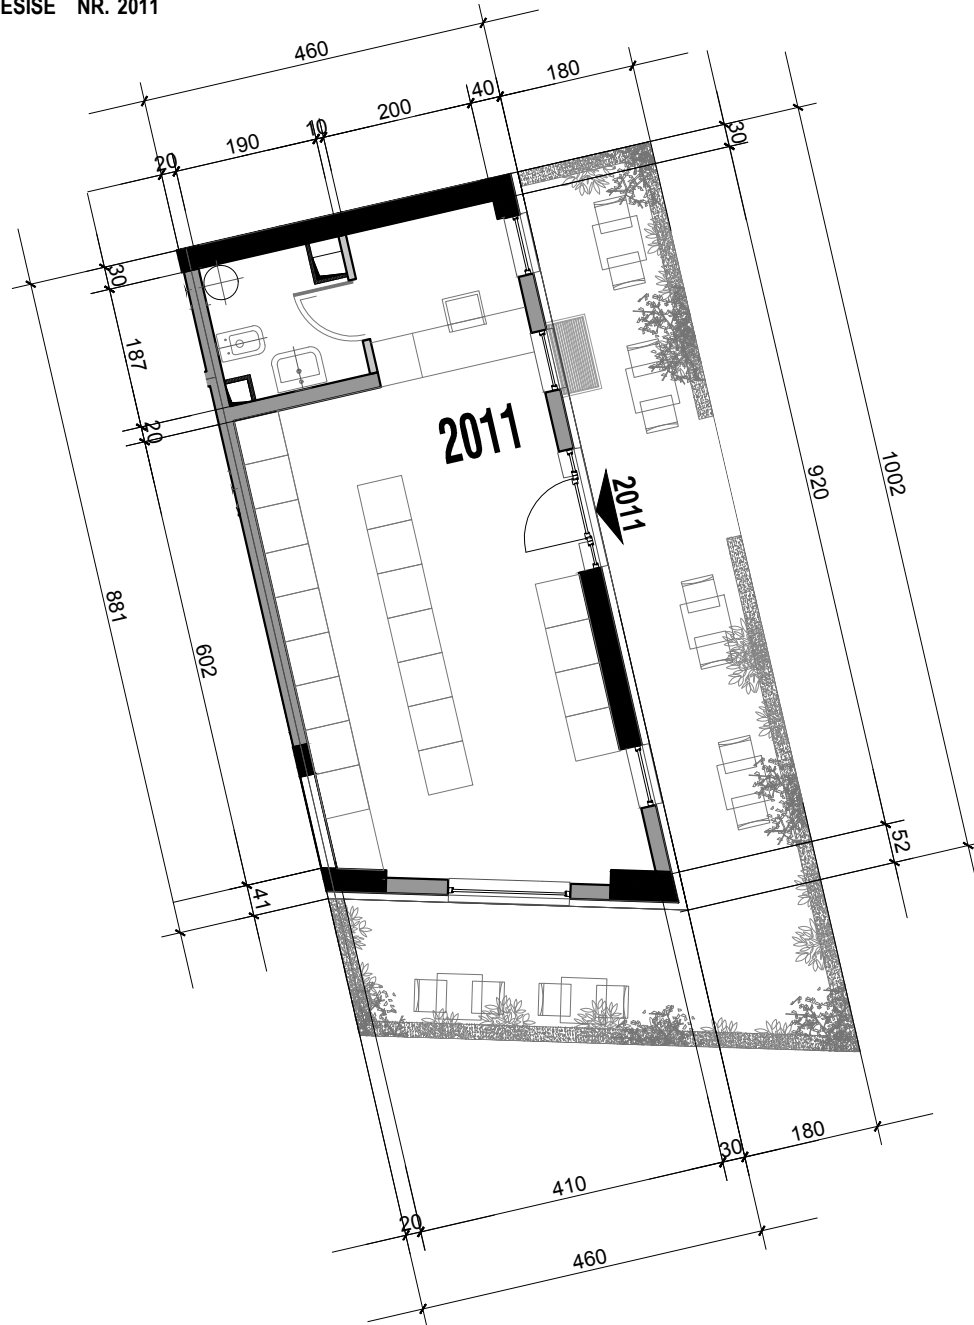

PLANIMETRI E NJËSISË NR. 2011
SH 1:100

MAGNET | LYRA

DA - STRUKTURË BANIMI DHE SHËRBIME
8;11 KAT DHE 1 KAT PARKIM NËNTOKË;
RR."NDRE MJEDA", NËNNJËSIA 7/25,
TIRANË

VENDNDODHJE E NJËSISË NË PLANIN E KATIT

PLAN I KATIT TË PARË
SH 1:600

NJËSI NR. 2011

PASURIA NR.

SIPËRFAQE INDIVIDUALE 42.4 M²

SIPËRFAQE E PËRBASHKËT 1.8 M²

SIPËRFAQE E PËRGJITHSHME DYQANI..... 44.2 M²

SIPËRFAQE VERANDE.....30.2 M²

SIPËRFAQE E PËRGJITHSHME74.4 M²

DIPL. JUR. AIDA ZISI
JURISTE