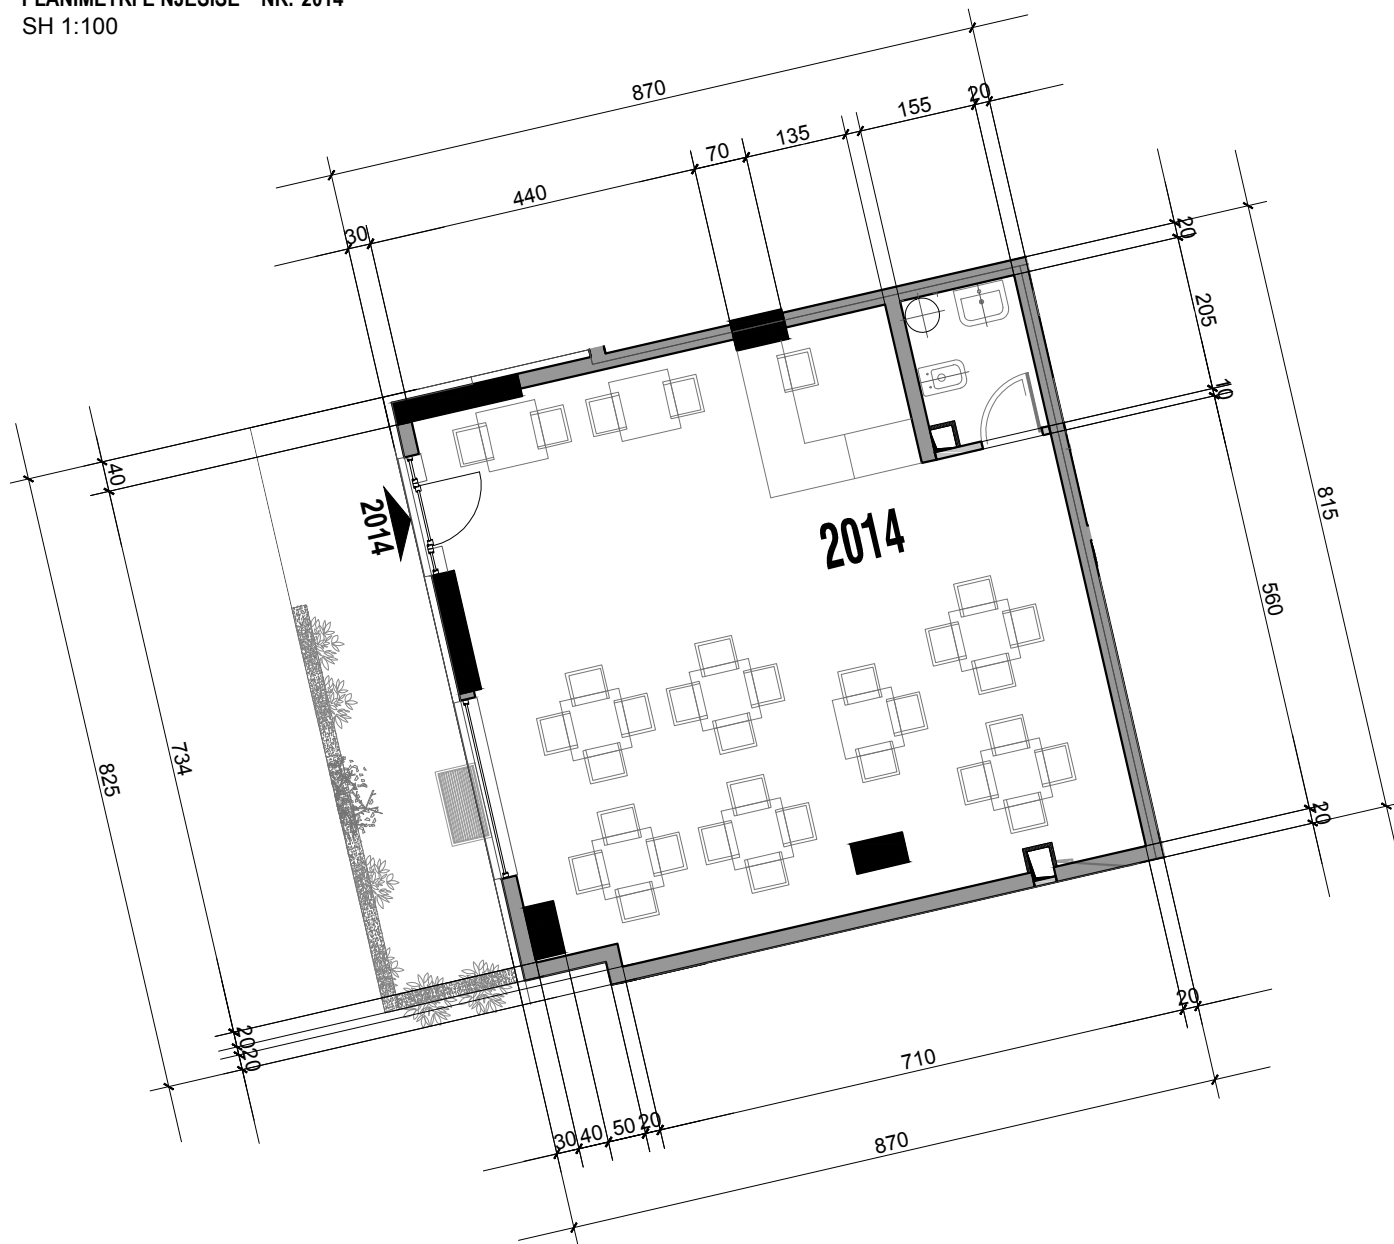

PLANIMETRI E NJËSISË NR. 2014  
SH 1:100

## MAGNET | LYRA

DA - STRUKTURË BANIMI DHE SHËRBIME  
8;11 KAT DHE 1 KAT PARKIM NËNTOKË;  
RR."NDRE MJEDA", NËNNJËSIA 7/25,  
TIRANË

### VENDNDODHJE E NJËSISË NË PLANIN E KATIT

PLAN I KATIT TË PARË  
SH 1:600