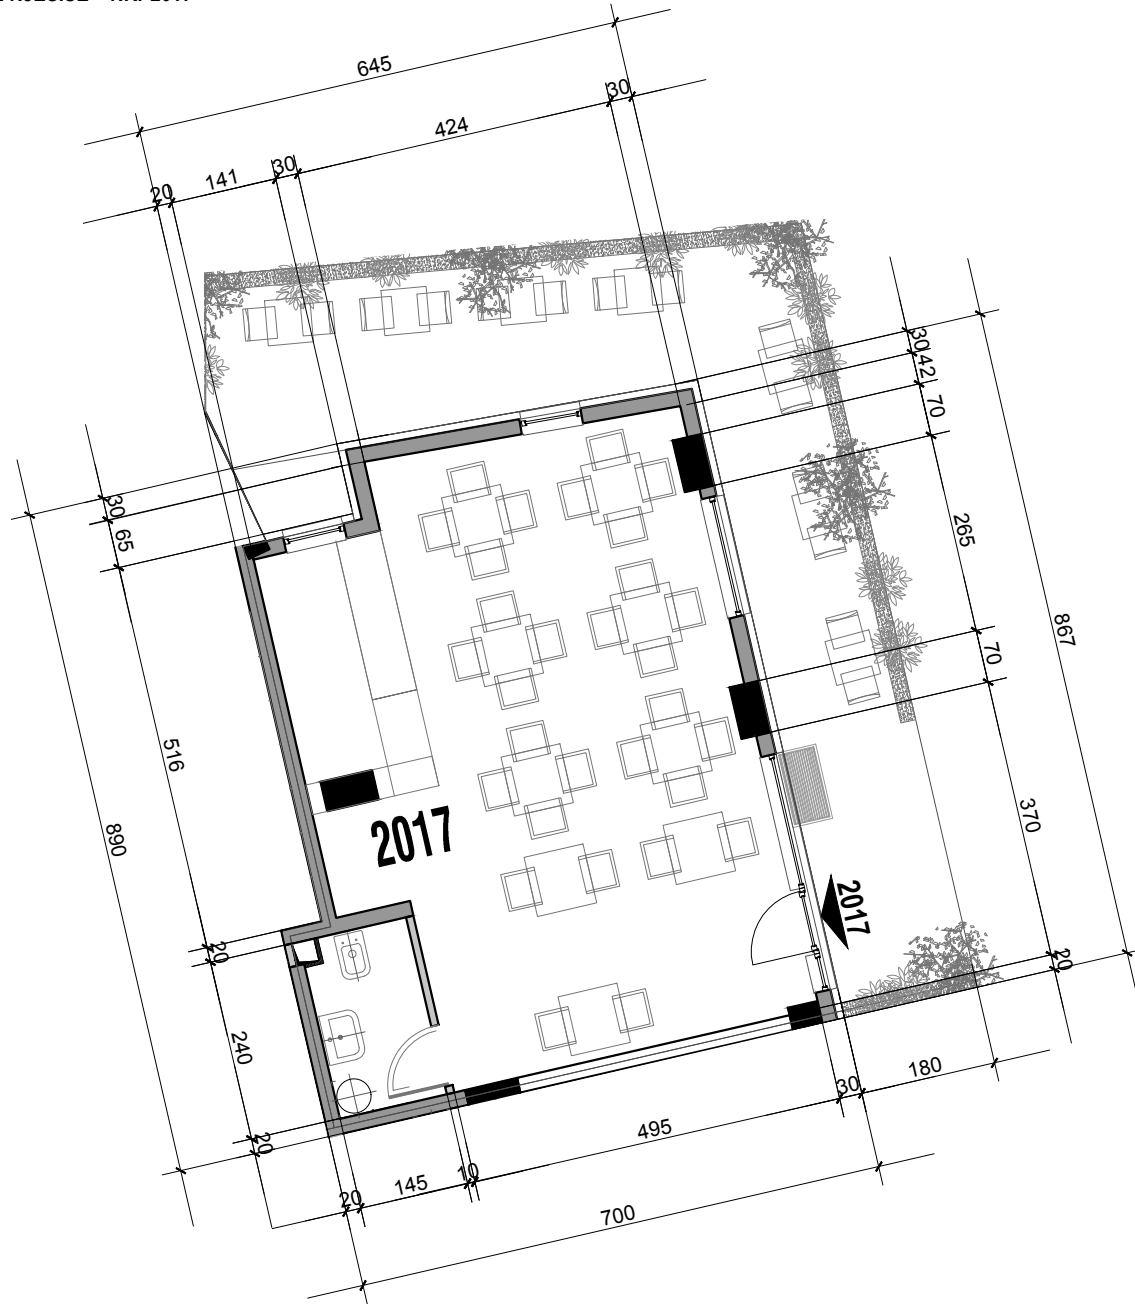

PLANIMETRI E NJËSISË NR. 2017
SH 1:100

MAGNET | LYRA

DA - STRUKTURË BANIMI DHE SHËRBIME
8;11 KAT DHE 1 KAT PARKIM NËNTOKË;
RR."NDRE MJEDA", NËNNJËSIA 7/25,
TIRANË

VENDNDODHJE E NJËSISË NË PLANIN E KATIT

PLAN I KATIT TË PARË
SH 1:600

NJËSI NR. 2017

PASURIA NR.

SIPËRFAQE INDIVIDUALE 55.2 M²

SIPËRFAQE E PËRBASHKËT 2.3 M²

SIPËRFAQE E PËRGJITHSHME DYQANI..... 57.5 M²

SIPËRFAQE VERANDE..... 34.1 M²

SIPËRFAQE E PËRGJITHSHME 91.6 M²

DIPL. JUR. AIDA ZISI
JURISTE