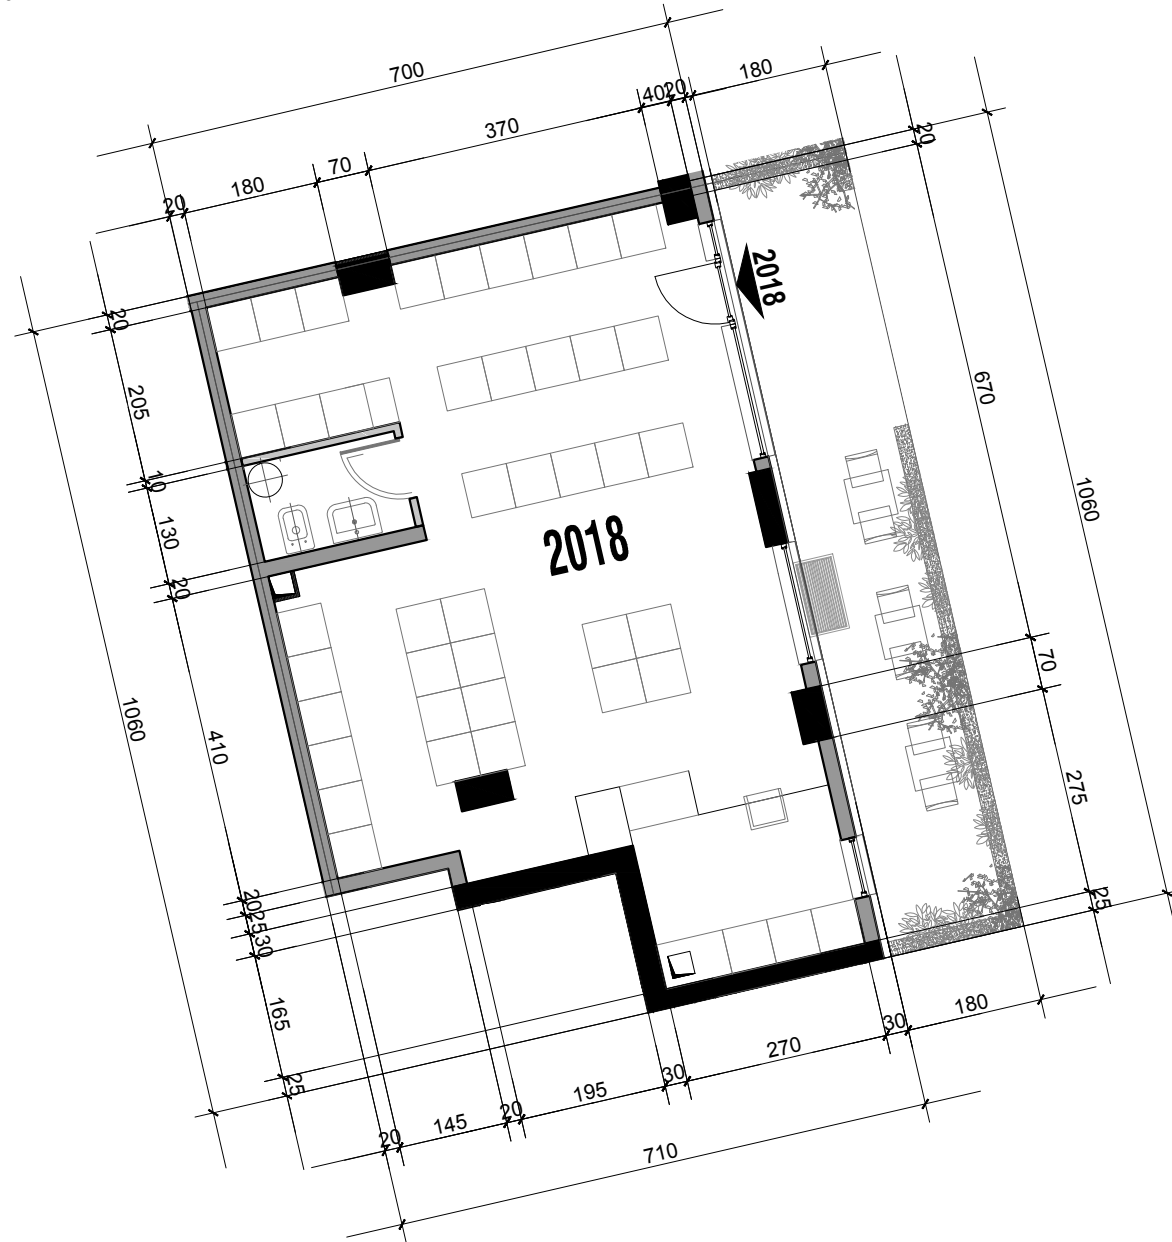

PLANIMETRI E NJËSISË NR. 2018  
SH 1:100

## MAGNET | LYRA

DA - STRUKTURË BANIMI DHE SHËRBIME  
8;11 KAT DHE 1 KAT PARKIM NËNTOKË;  
RR."NDRE MJEDA", NËNNJËSIA 7/25,  
TIRANË

### VENDNDODHJE E NJËSISË NË PLANIN E KATIT

PLAN I KATIT TË PARË  
SH 1:600