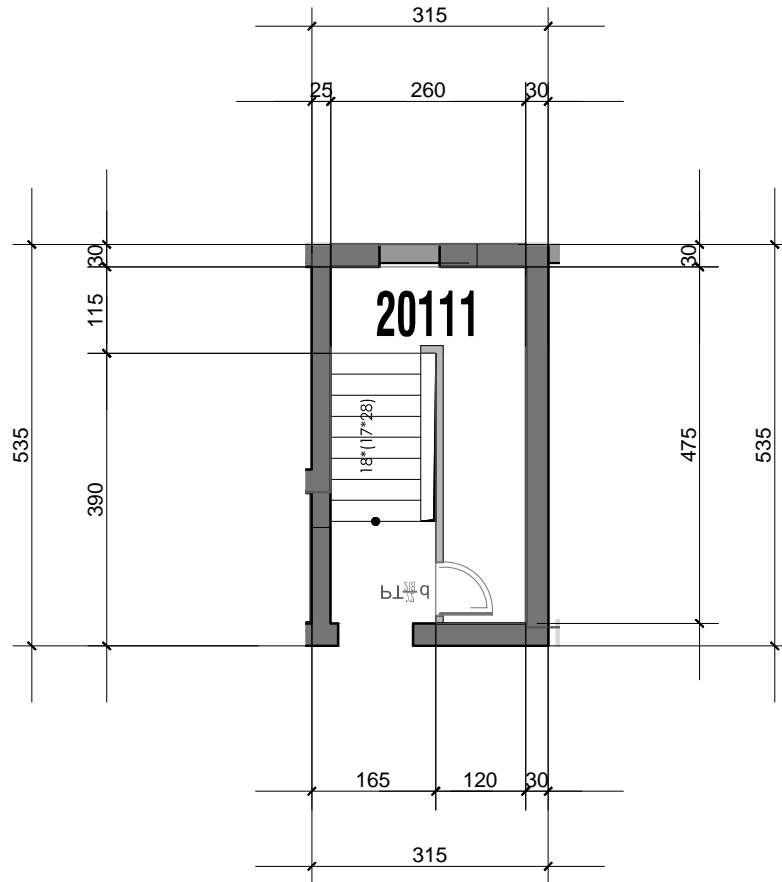

PLANIMETRI DEPO NR. 20111  
SH 1:100

## MAGNET | LYRA

DA - STRUKTURË BANIMI DHE SHËRBIME  
8;11 KAT DHE 1 KAT PARKIM NËNTOKË;  
RR."NDRE MJEDA", NËNNJËSIA 7/25,  
TIRANË

### VENDNDODHJE E NJËSISË NË PLANIN E KATIT

PLAN I KATIT TË PARË NËNTOKË  
SH 1:600

DEPO NR. 20111

PASURIA NR. ....

SIPËRFAQE INDIVIDUALE .....7.3 M<sup>2</sup>

SIPËRFAQE E PËRBASHKËT .....4.6 M<sup>2</sup>