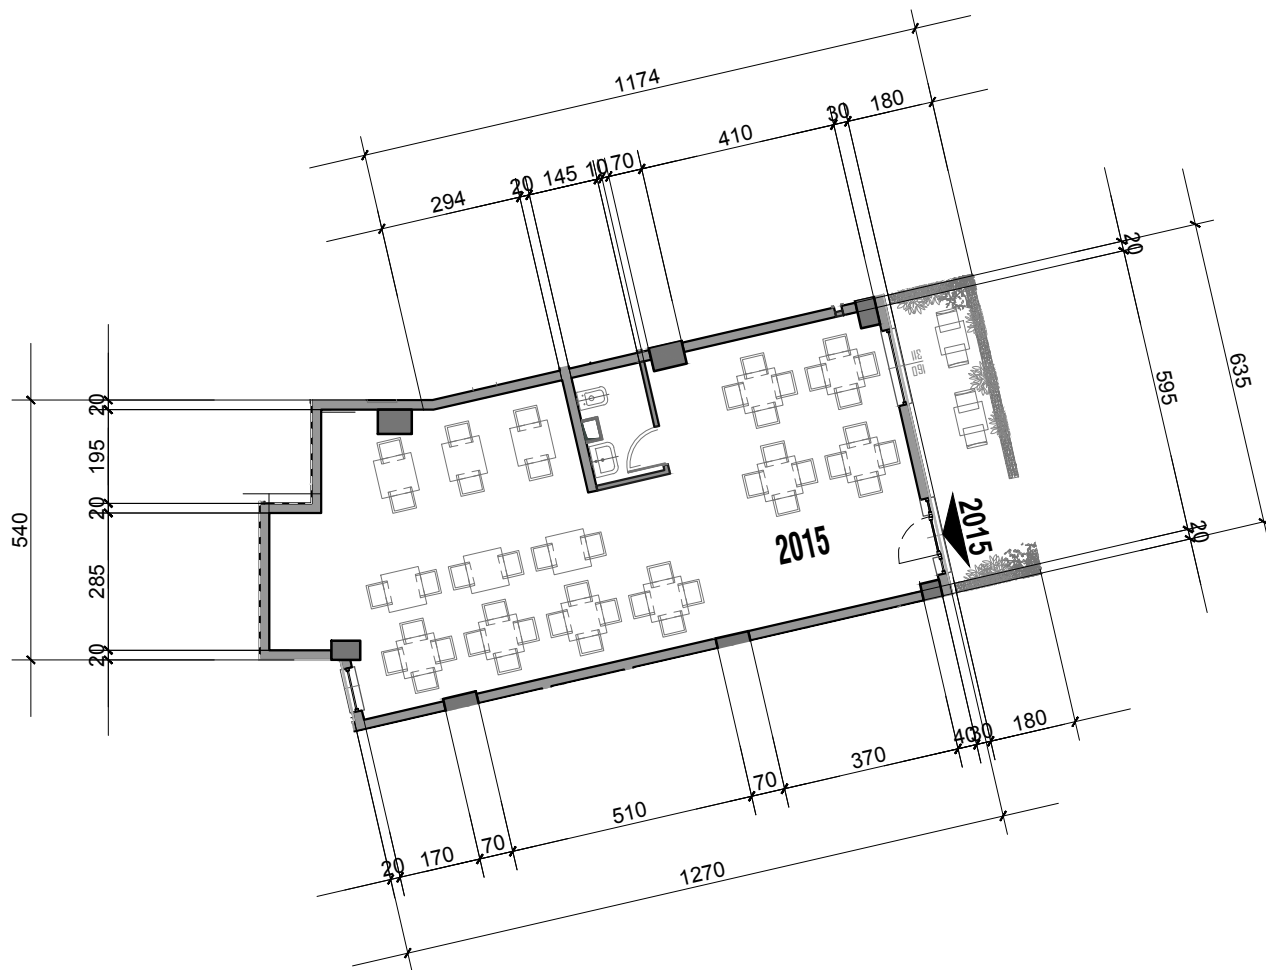

PLANIMETRI E NJËSISË NR. 2015  
SH 1:150

## MAGNET | LYRA

DA - STRUKTURË BANIMI DHE SHËRBIME  
8;11 KAT DHE 1 KAT PARKIM NËNTOKË;  
RR."NDRE MJEDA", NËNNJËSIA 7/25,  
TIRANË

### VENDNDODHJE E NJËSISË NË PLANIN E KATIT

PLAN I KATIT TË PARË  
SH 1:600

NJËSI NR. 2015

PASURIA NR. ....

SIPËRFAQE INDIVIDUALE .....83.3 M<sup>2</sup>

SIPËRFAQE E PËRBASHKËT .....4.0 M<sup>2</sup>

SIPËRFAQE E PËRGJITHSHME DYQANI...87.3 M<sup>2</sup>