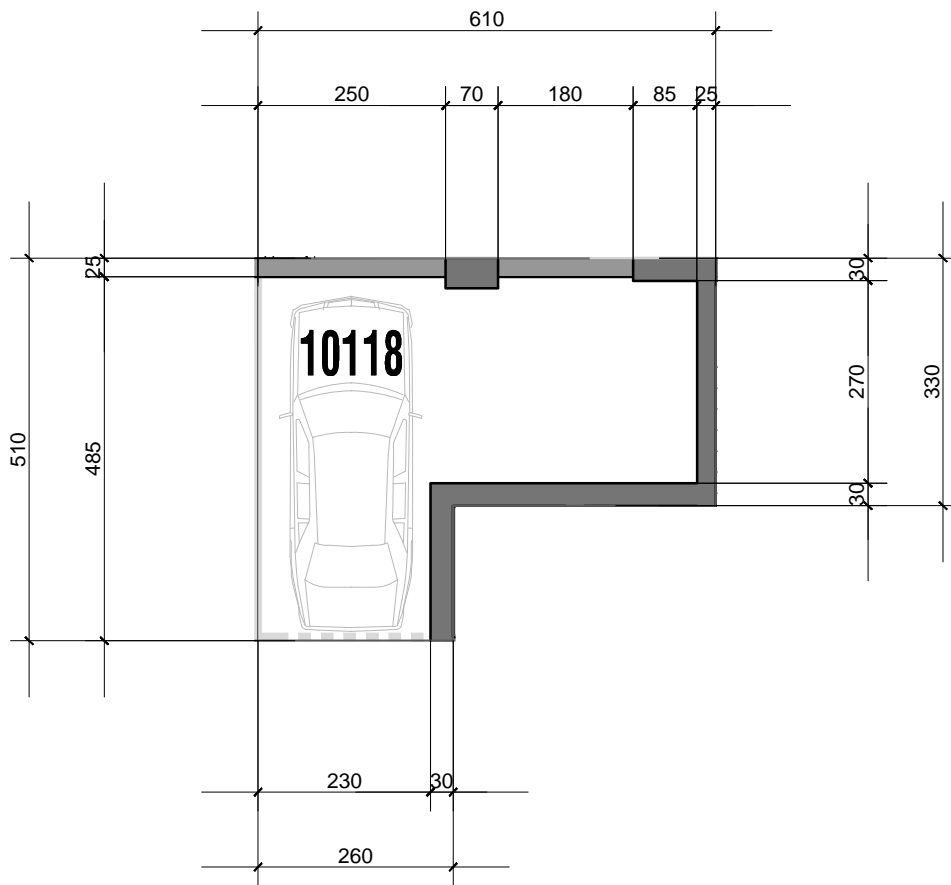

PLANIMETRI E GARAZHIT NR. 10118
SH 1:100

MAGNET | LYRA

DA - STRUKTURË BANIMI DHE SHËRBIME
8;11 KAT DHE 1 KAT PARKIM NËNTOKË;
RR."NDRE MJEDA", NËNNJËSIA 7/25,
TIRANË

VENDNDODHJE E NJËSISË NË PLANIN E KATIT

PLAN I KATIT TË PARË NËNTOKË
SH 1:600

GARAZH NR. 10118

PASURIA NR.

SIPËRFAQE INDIVIDUALE24.8 M²

SIPËRFAQE E PËRBASHKËT31.2 M²

SIPËRFAQE E PËRGJITHSHME56.0 M²

DIPL. JUR. AIDA ZISI
JURISTE

DIPL. ARK. ARDITA GUSHO
ARKITEKTE