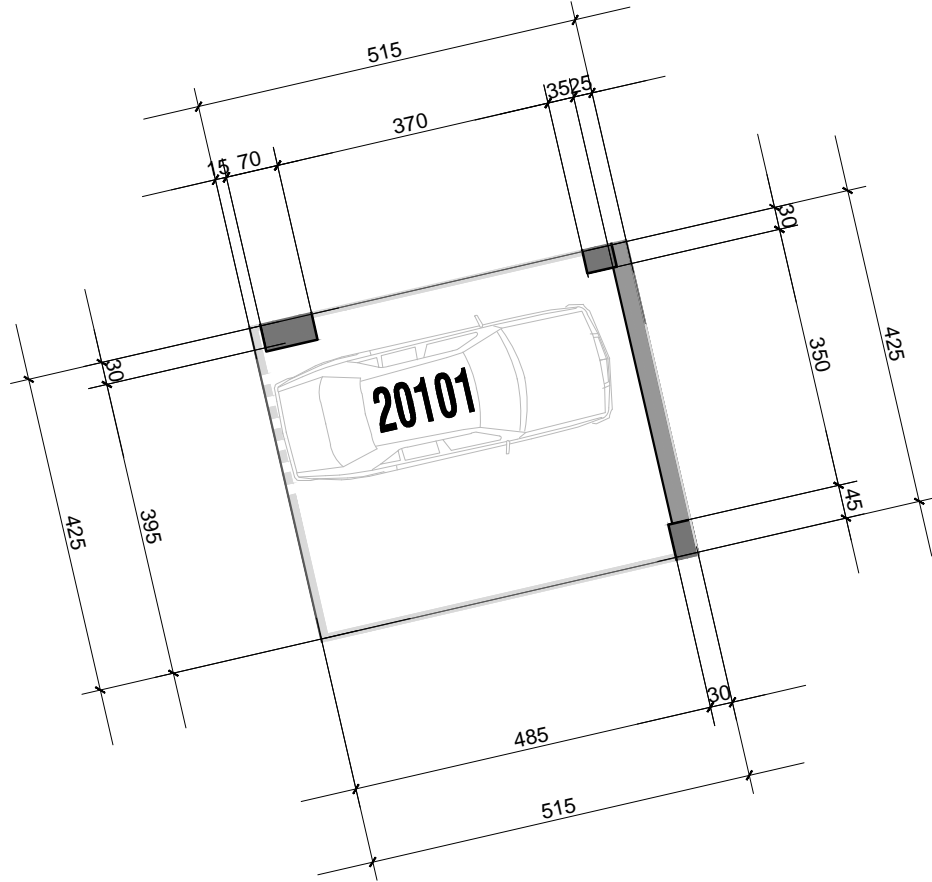

PLANIMETRI E GARAZHIT NR. 20101  
SH 1:100

## MAGNET | LYRA

DA - STRUKTURË BANIMI DHE SHËRBIME  
8;11 KAT DHE 1 KAT PARKIM NËNTOKË;  
RR."NDRE MJEDA", NËNNJËSIA 7/25,  
TIRANË

### VENDNDODHJE E NJËSISË NË PLANIN E KATIT

PLAN I KATIT TË PARË NËNTOKË  
SH 1:600