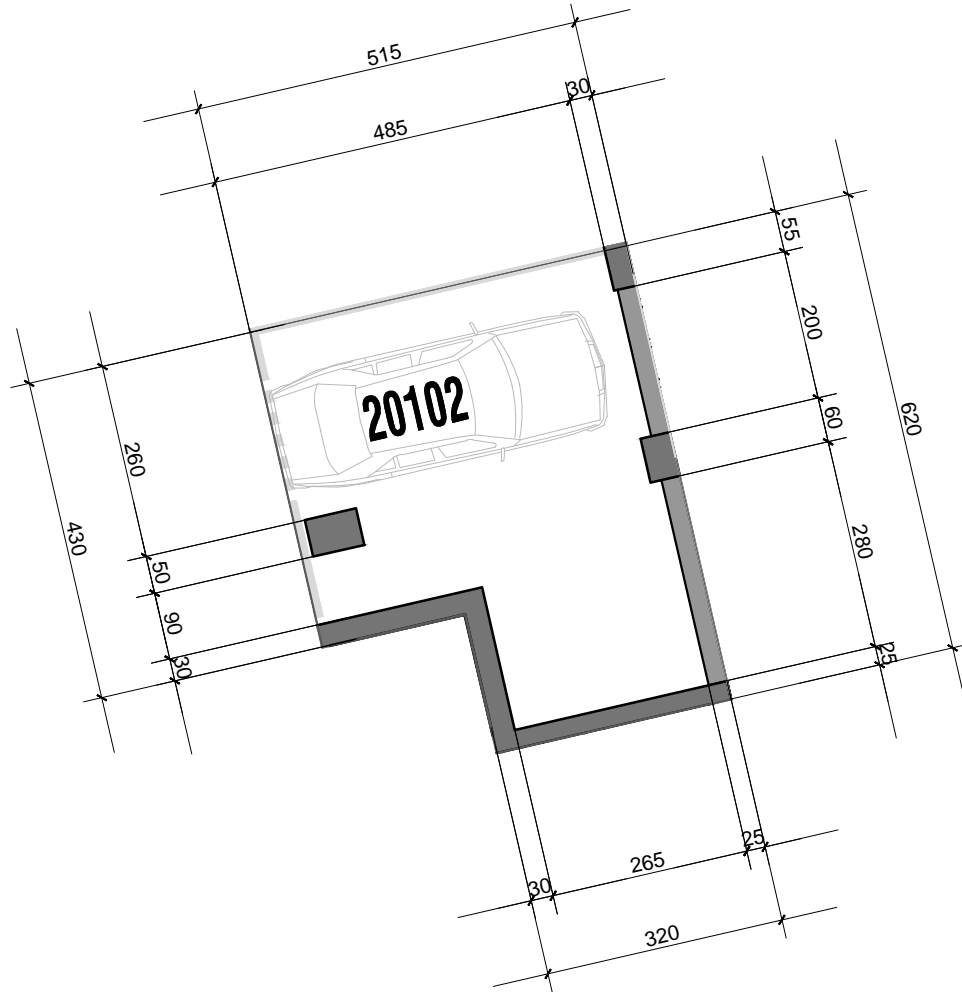

PLANIMETRI E GARAZHIT NR. 20102
SH 1:100

MAGNET | LYRA

DA - STRUKTURË BANIMI DHE SHËRBIME
8;11 KAT DHE 1 KAT PARKIM NËNTOKË;
RR."NDRE MJEDA", NËNNJËSIA 7/25,
TIRANË

VENDNDODHJE E NJËSISË NË PLANIN E KATIT

PLAN I KATIT TË PARË NËNTOKË
SH 1:600

GARAZH NR. 20102

PASURIA NR.

SIPËRFAQE INDIVIDUALE28.2 M²

SIPËRFAQE E PËRBASHKËT35.2 M²

SIPËRFAQE E PËRGJITHSHME63.4 M²

DIPL. JUR. AIDA ZISI
JURISTE

DIPL. ARK. ARDITA GUSHO
ARKITEKTE